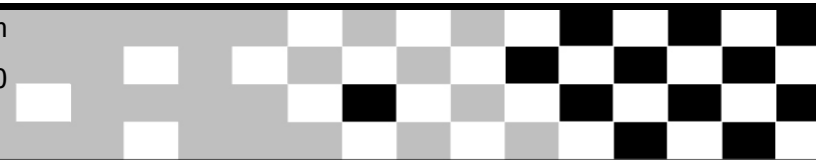

DRC 4 Hockenheimring / D

DRC4 Hockenheim/D

Nach Runden sortiert

DLC / GEC

Hockenheim/D 3,692 Km

6H Race

11.7.2010 12:10

Rennen (6:00:00 Zeit) started at 12:23:43